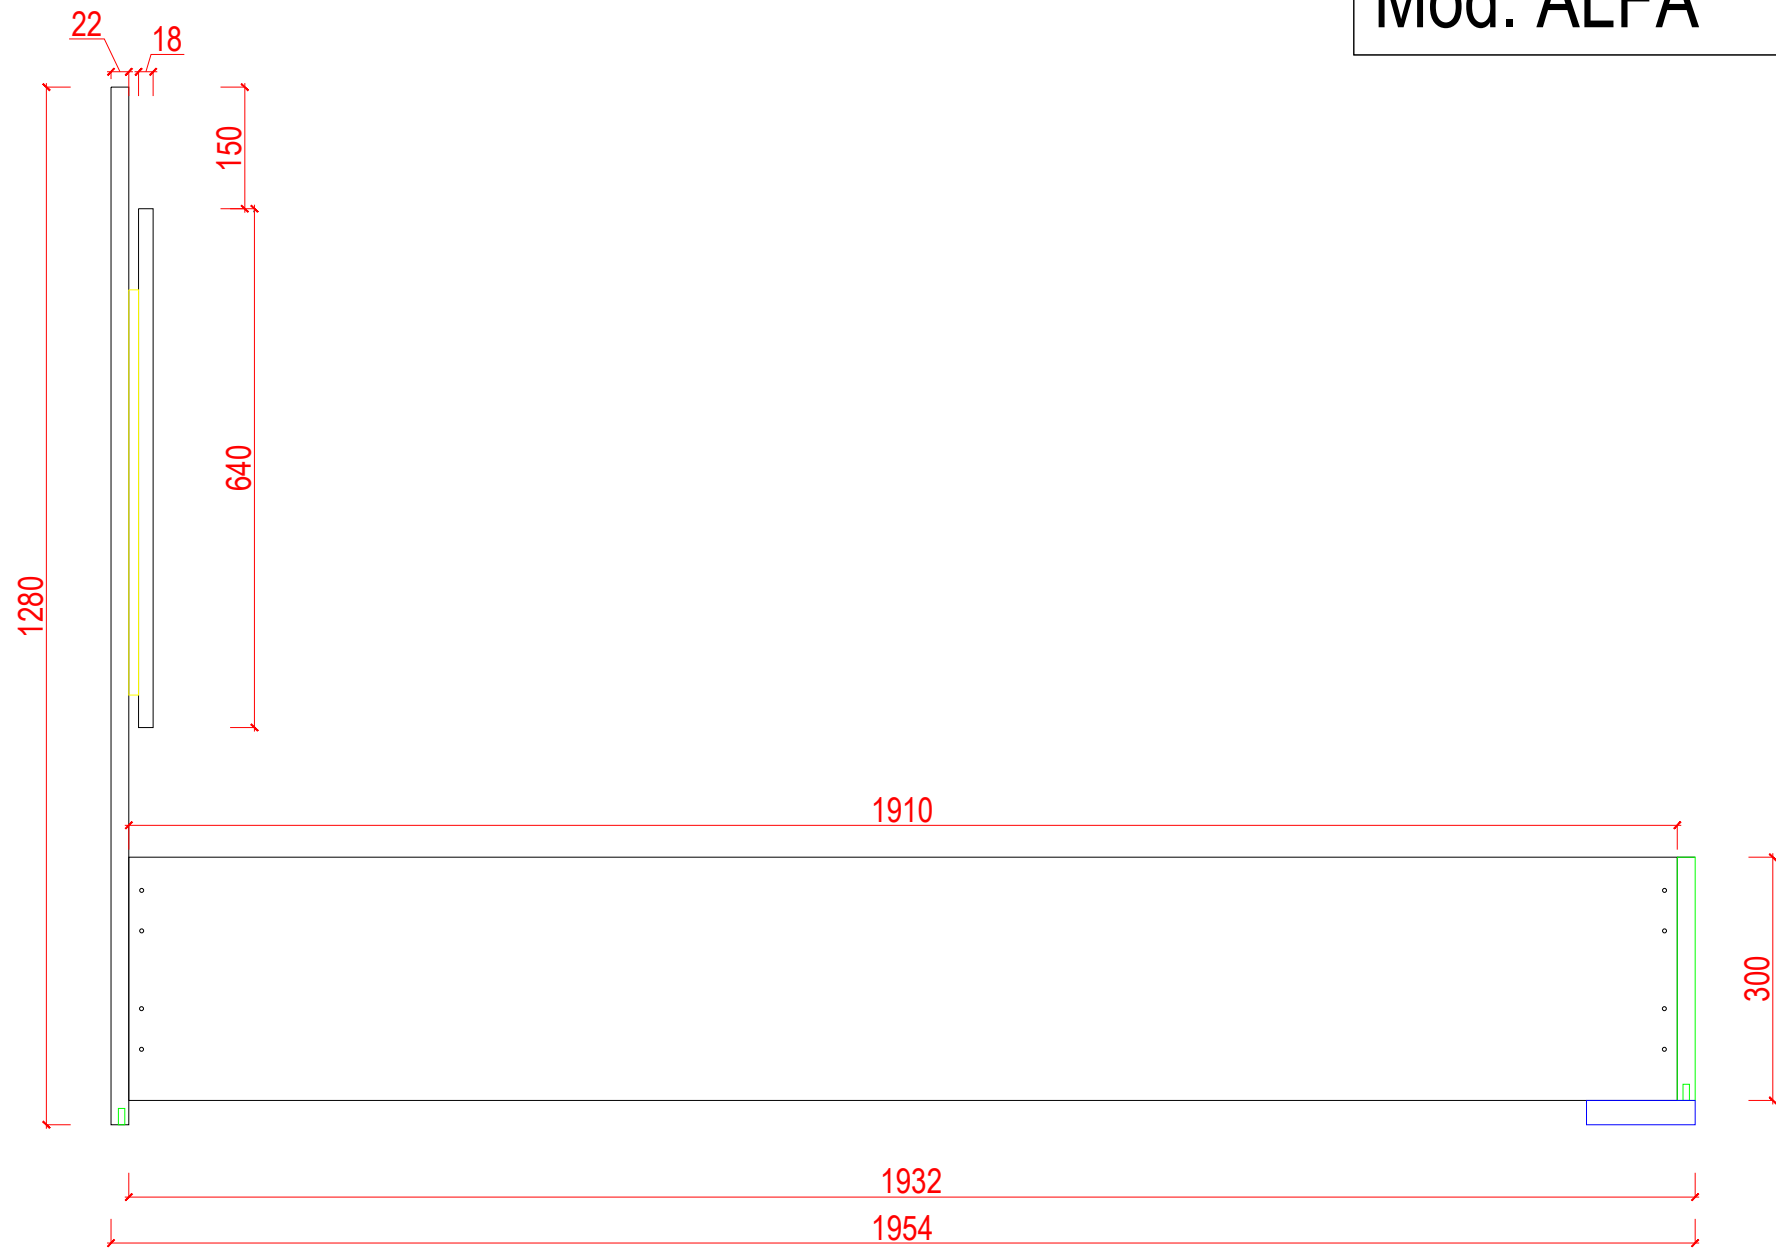

# Mod. ALFA

<b>STILGROUP Evolution</b>	PARTICOLARE <b>LETTO FULL</b>	SCALA	CODICE	COLORE	AG.
MATERIALE	ELEMENTO	DISEGNO N.			DATA <b>22-10-2023</b>