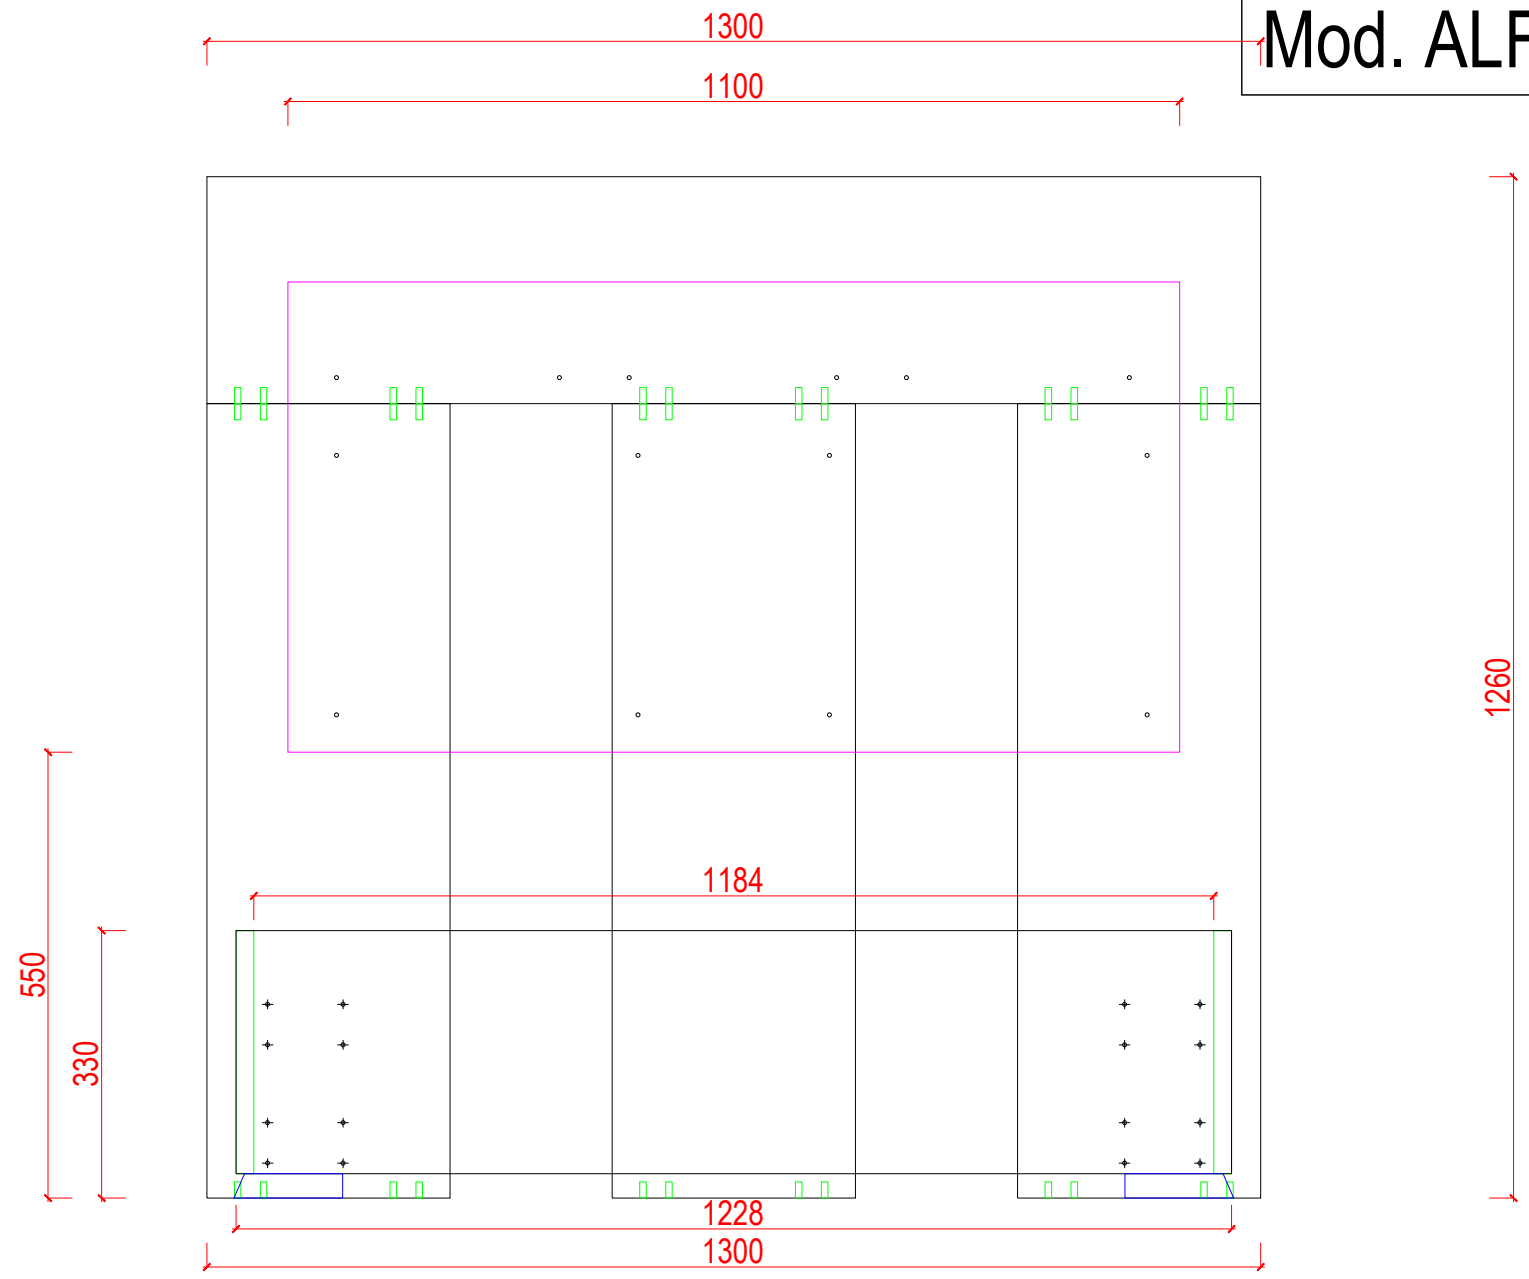

# Mod. ALFA

<b>STILGROUP Evolution</b>	PARTICOLARE <b>LETTO FULL</b>	SCALA	CODICE	COLORE	AG.
MATERIALE	ELEMENTO	DISEGNO N.			DATA <b>22-10-2023</b>