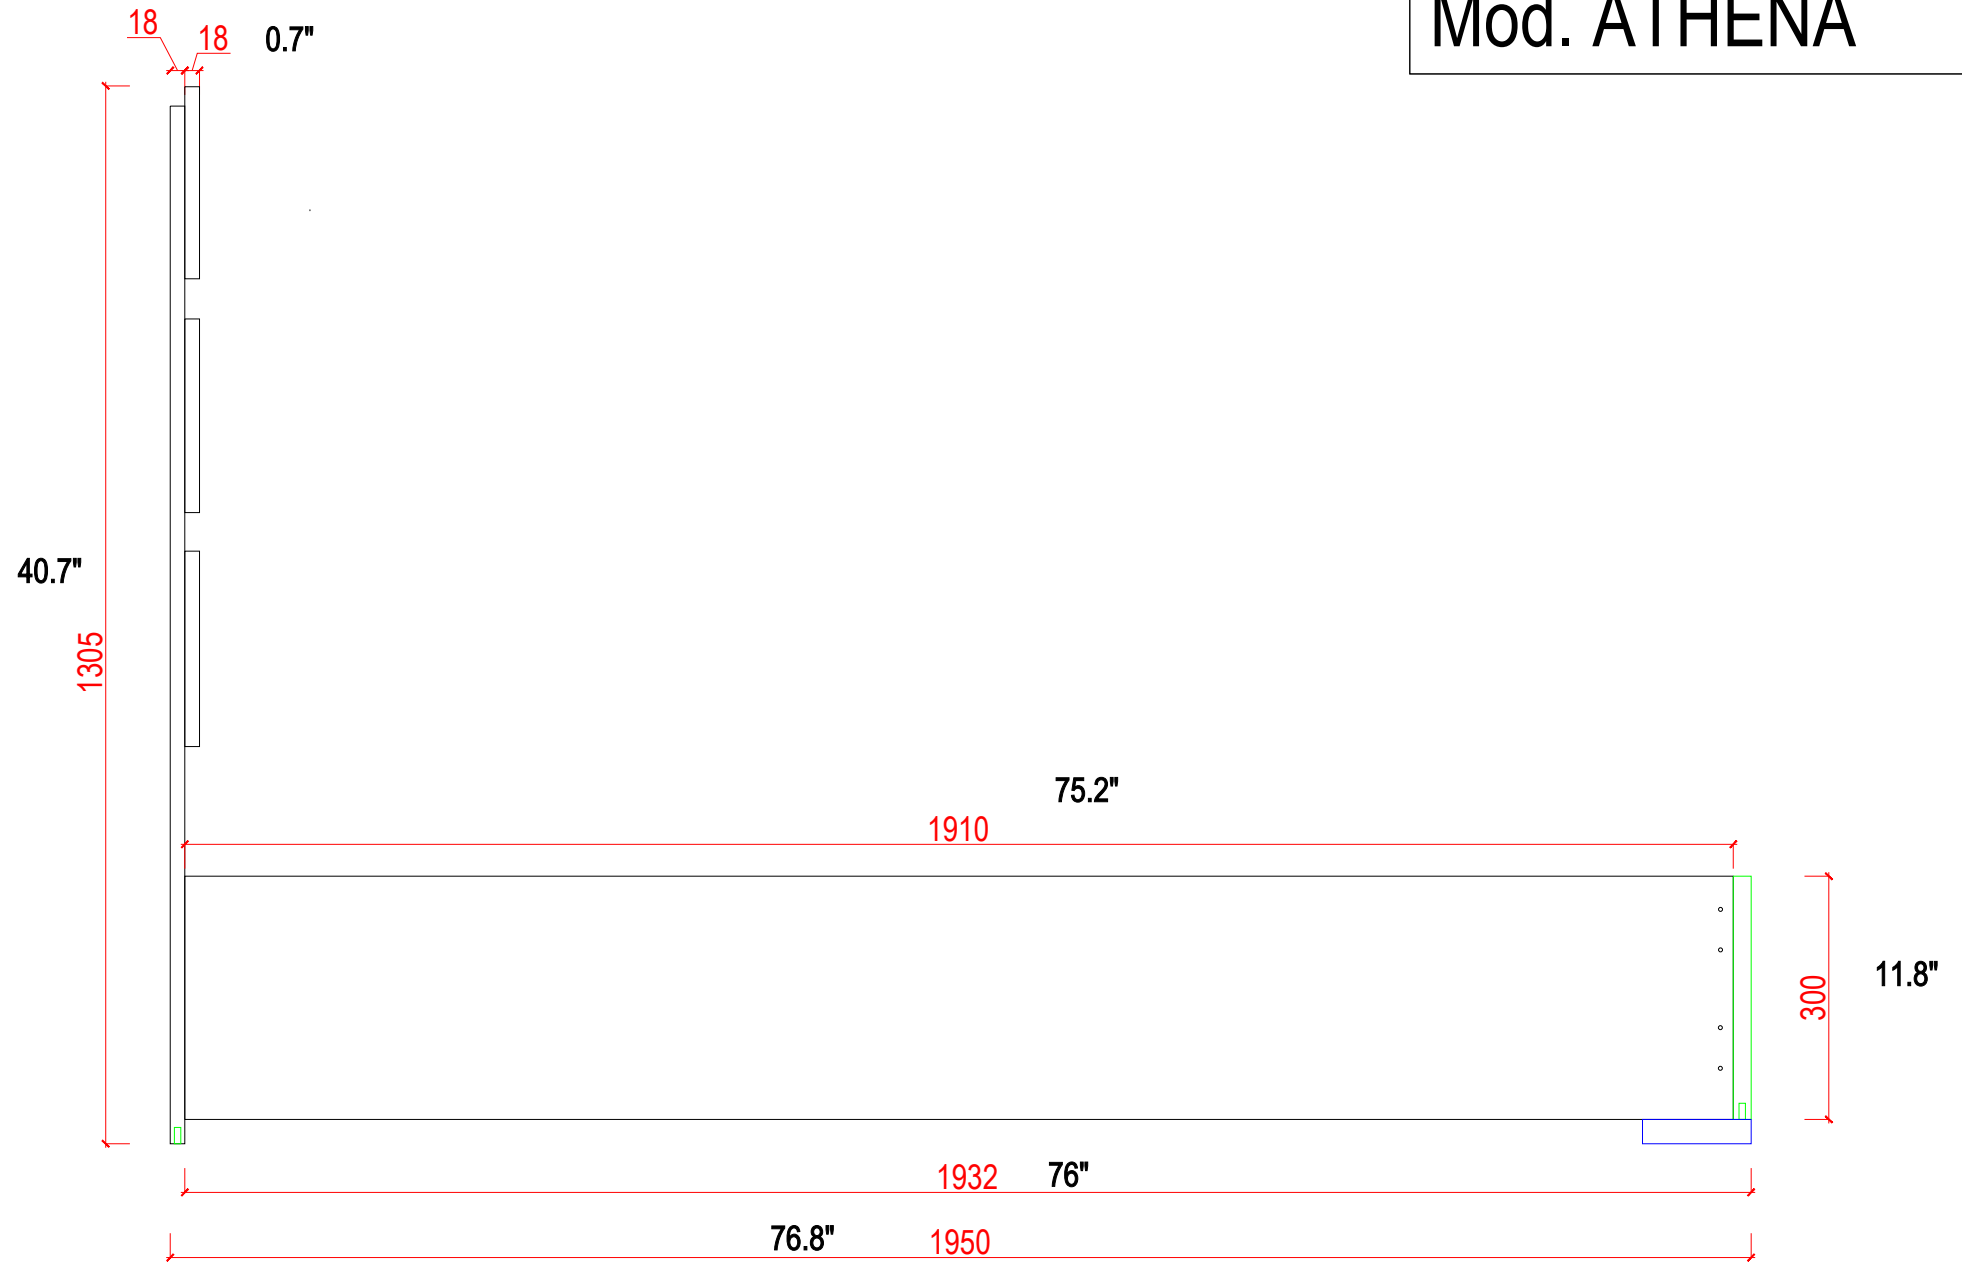

Mod. ATHENA

STILGROUP Evolution	PARTICOLARE LETTO FULL		SCALA 	CODICE	COLORE	AG.
MATERIALE	ELEMENTO	DISEGNO N.				DATA 22-10-2023

Mod. ATHENA

STILGROUP Evolution	PARTICOLARE LETTO FULL	SCALA	CODICE	COLORE	AG.
MATERIALE	ELEMENTO	DISEGNO N.			DATA 22-10-2023