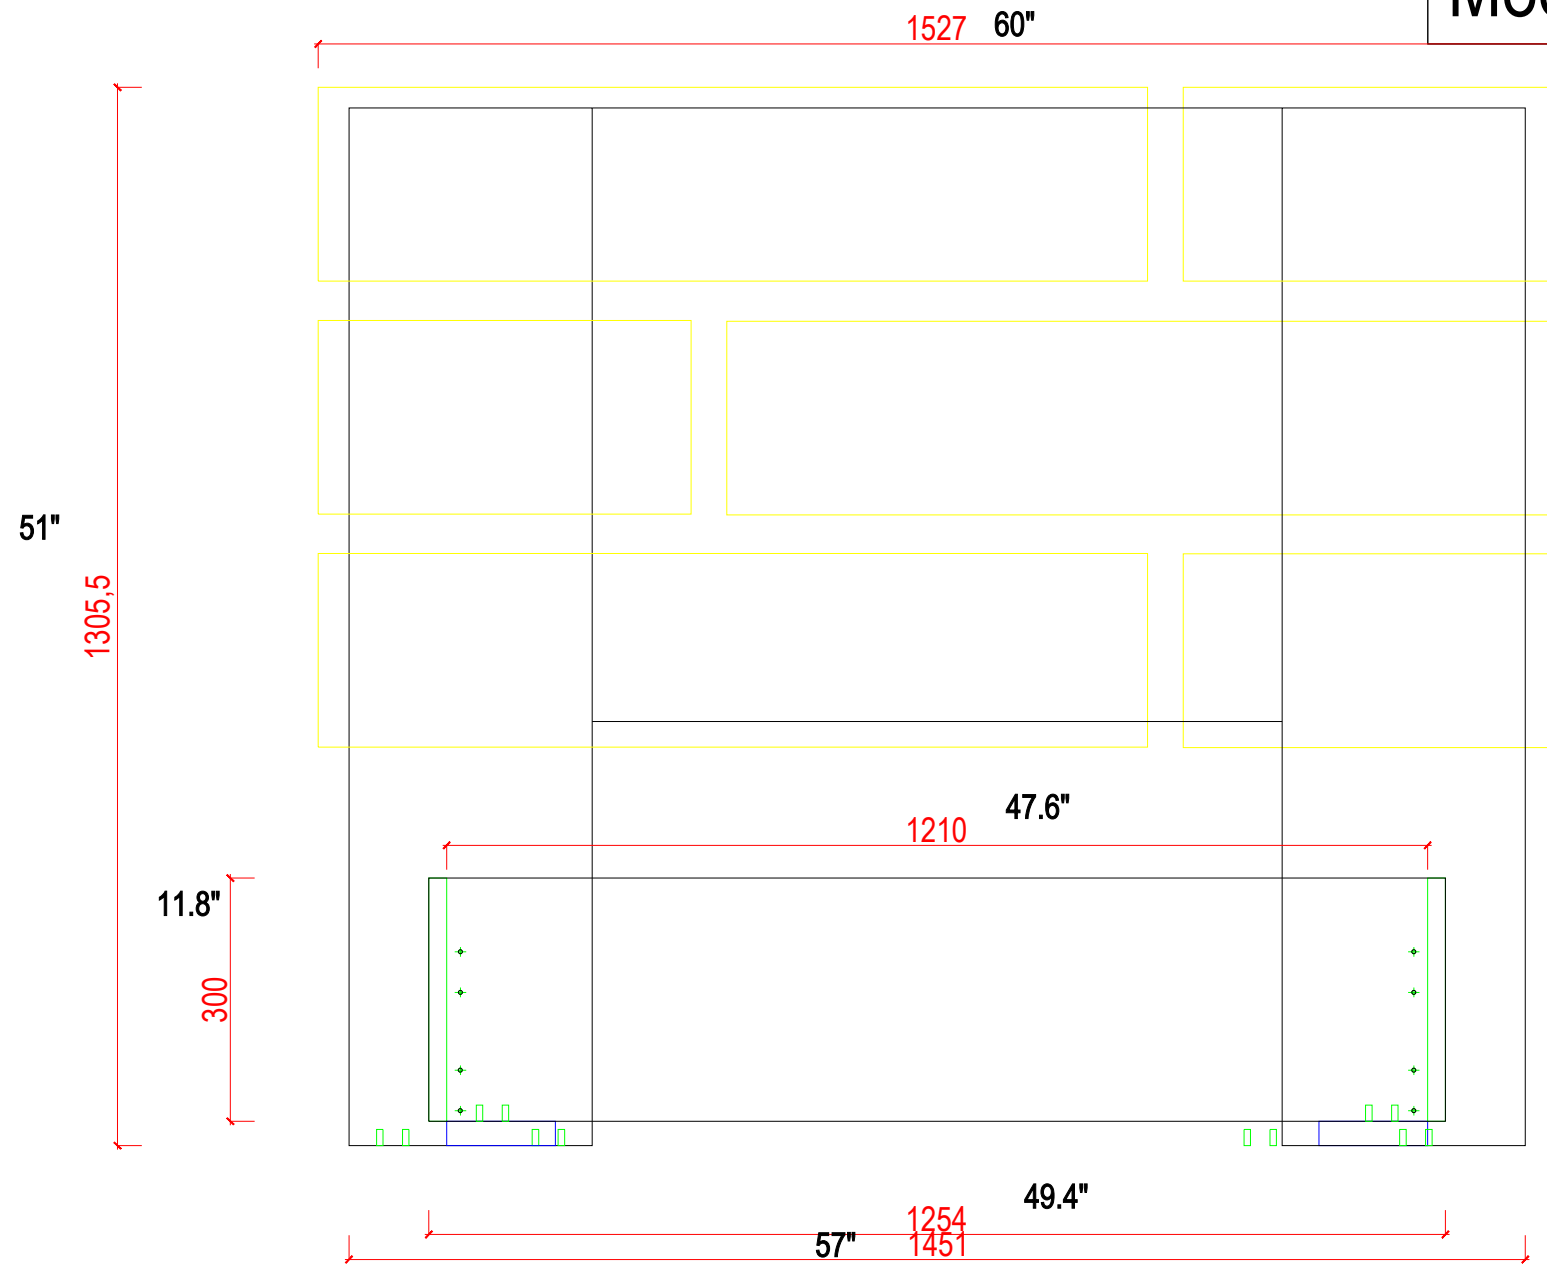

Mod. ATHENA

STILGROUP Evolution	PARTICOLARE LETTO FULL		SCALA 	CODICE	COLORE	AG.
MATERIALE	ELEMENTO	DISEGNO N.				DATA 22-10-2023

Mod. ATHENA

STILGROUP Evolution	PARTICOLARE LETTO FULL	SCALA	CODICE	COLORE	AG.
MATERIALE	ELEMENTO	DISEGNO N.			DATA 22-10-2023