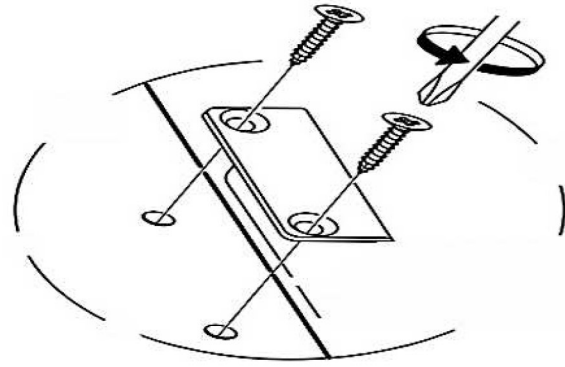

# BAÑERA VOLADA / BED FRAME VOLADA

www.esf.cc

Para medidas de colchon FS, QS o 160  
For mattress measures FS, QS or 160

**Para medidas de colchón 180 o KS**  
**For mattress measures 180 or KS**