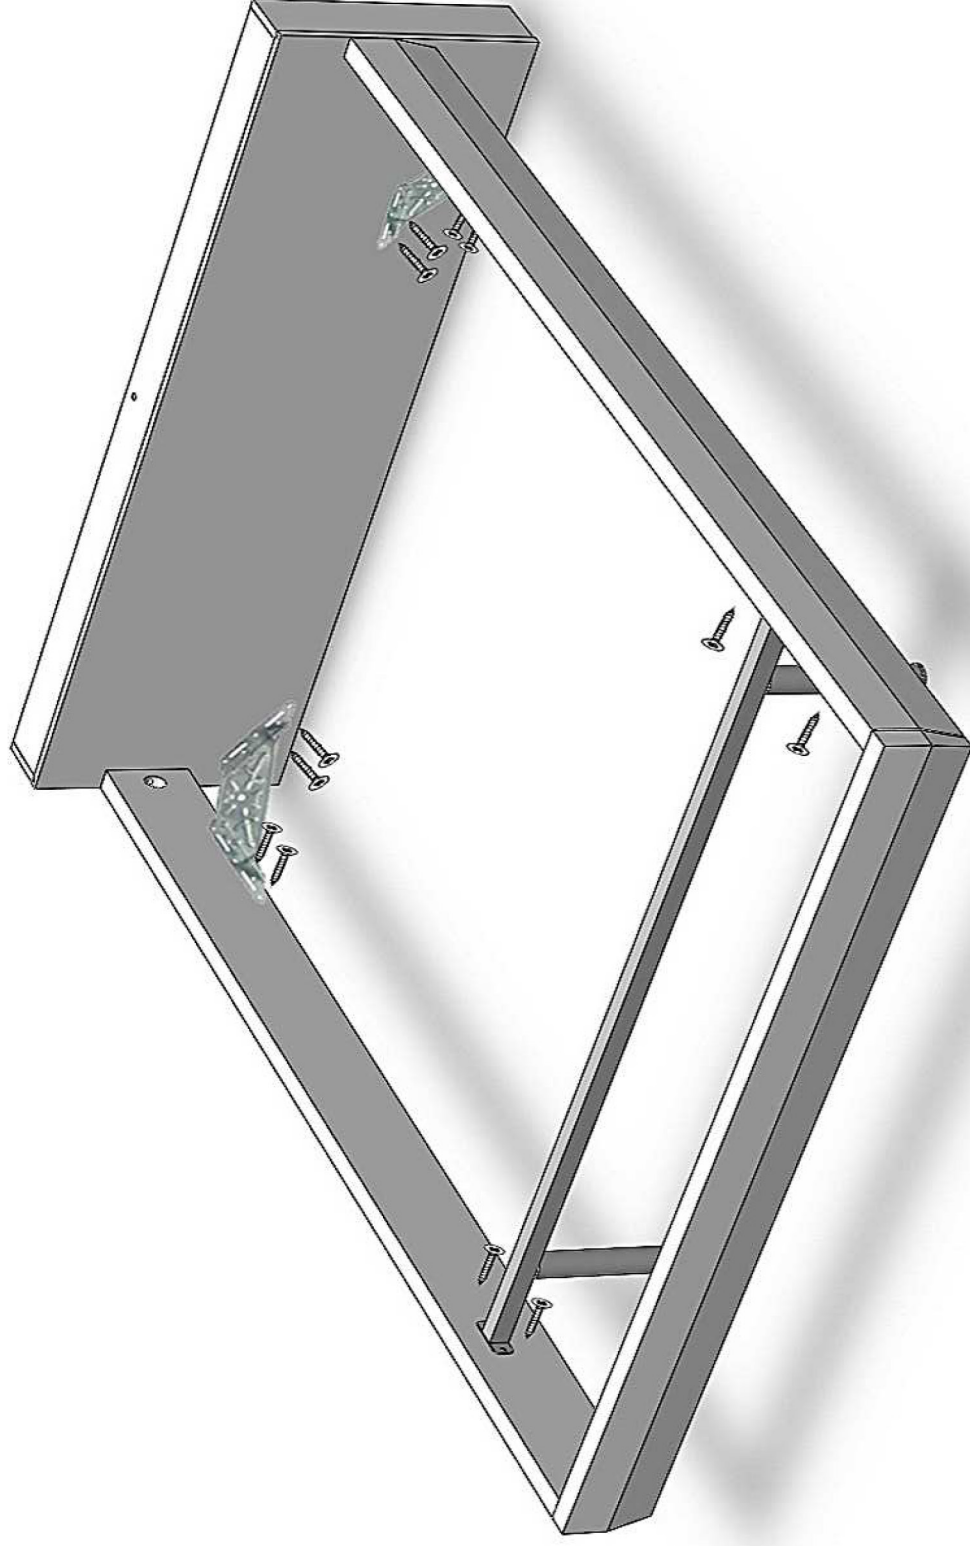

# BAÑERA VOLADA / BED FRAME VOLADA

www.esf.cc

Para medidas de colchon FS, QS o 160  
For mattress measures FS, QS or 160

**Para medidas de colchón 180 o KS**  
**For mattress measures 180 or KS**