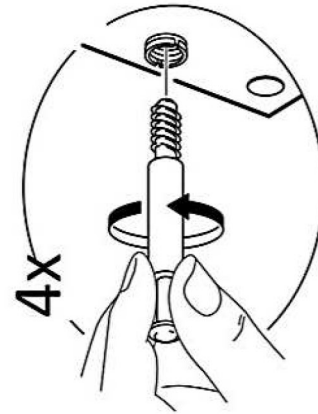

# BAÑERA VOLADA / BED FRAME VOLADA

www.esf.cc

Para medidas de colchon FS, QS o 160  
For mattress measures FS, QS or 160

**Para medidas de colchón 180 o KS**  
**For mattress measures 180 or KS**