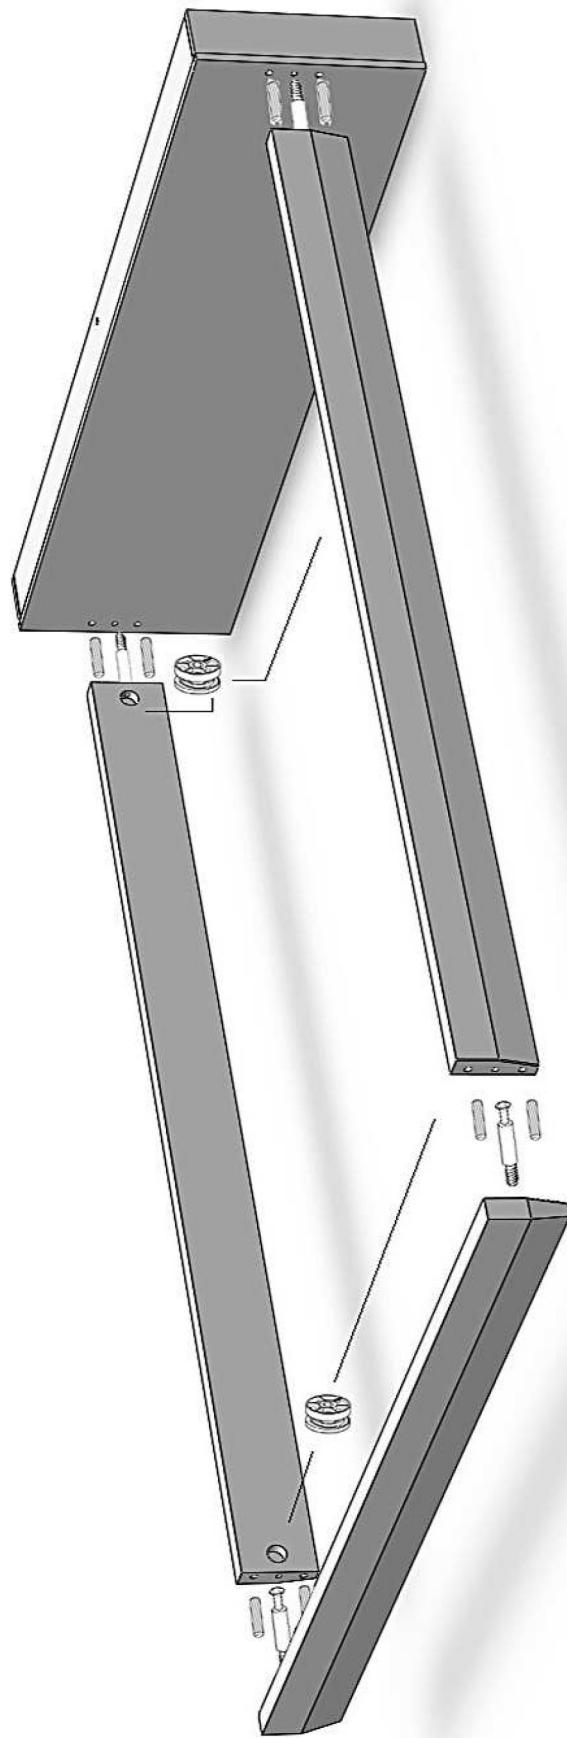

# BAÑERA VOLADA / BED FRAME VOLADA

www.esf.cc

Para medidas de colchon FS, QS o 160  
For mattress measures FS, QS or 160

**Para medidas de colchón 180 o KS**  
**For mattress measures 180 or KS**